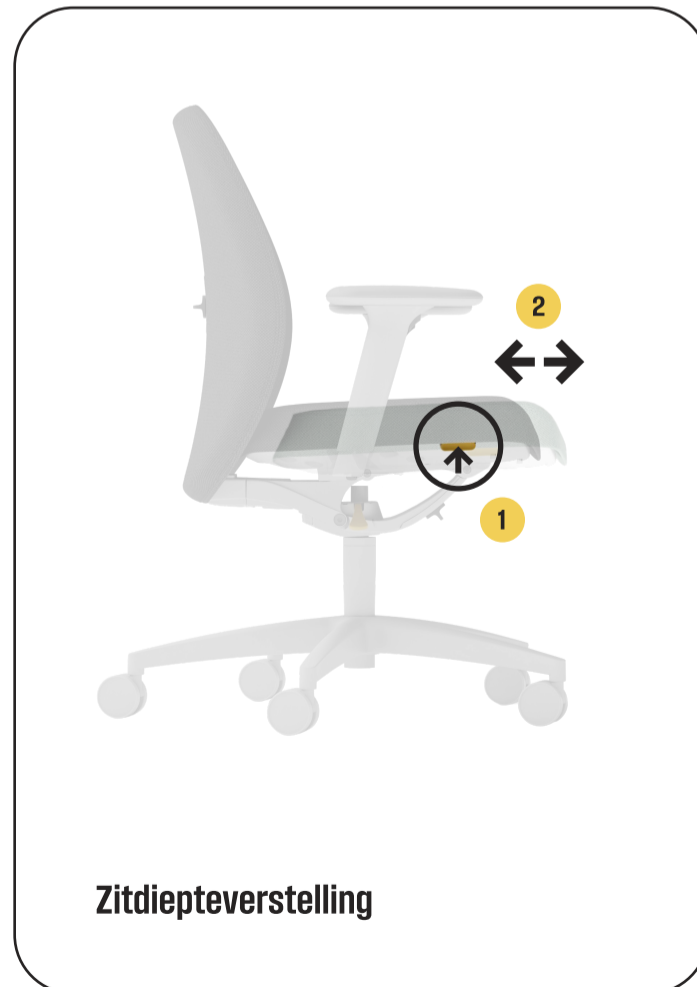

Gebruikershandleiding

Vragen?

Bel ons direct

+31 (0)229 31 7001

Of stuur een e-mail

info@no-em.com