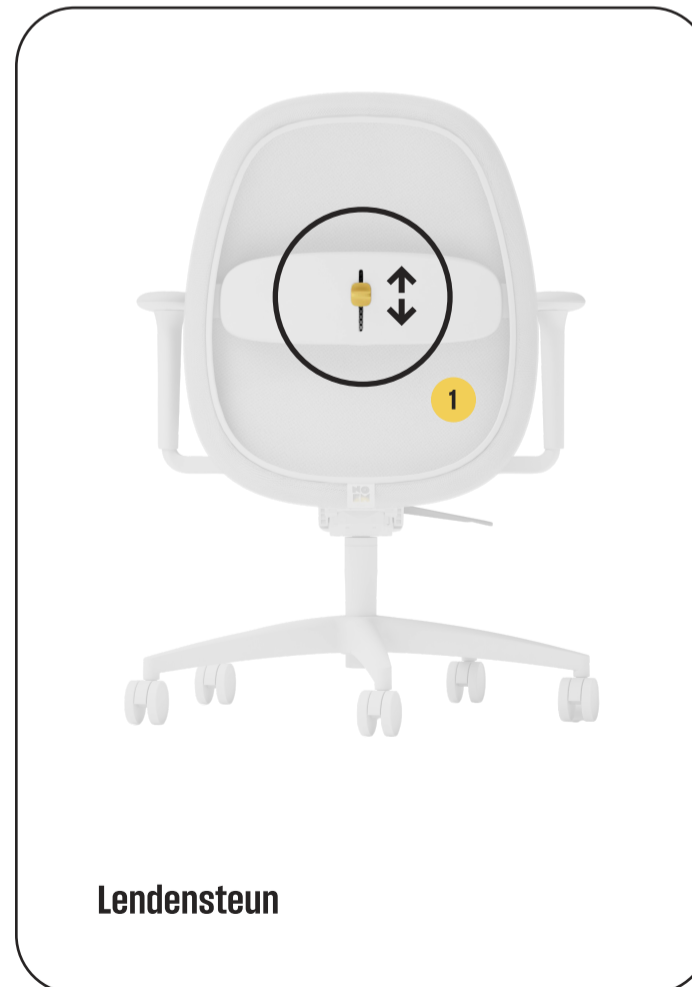

Gebruikershandleiding

Vragen?

☎ Bel ons direct

+31 (0)229 31 7001

✉ Of stuur een e-mail

info@no-em.com

Gebruikershandleiding

Vragen?