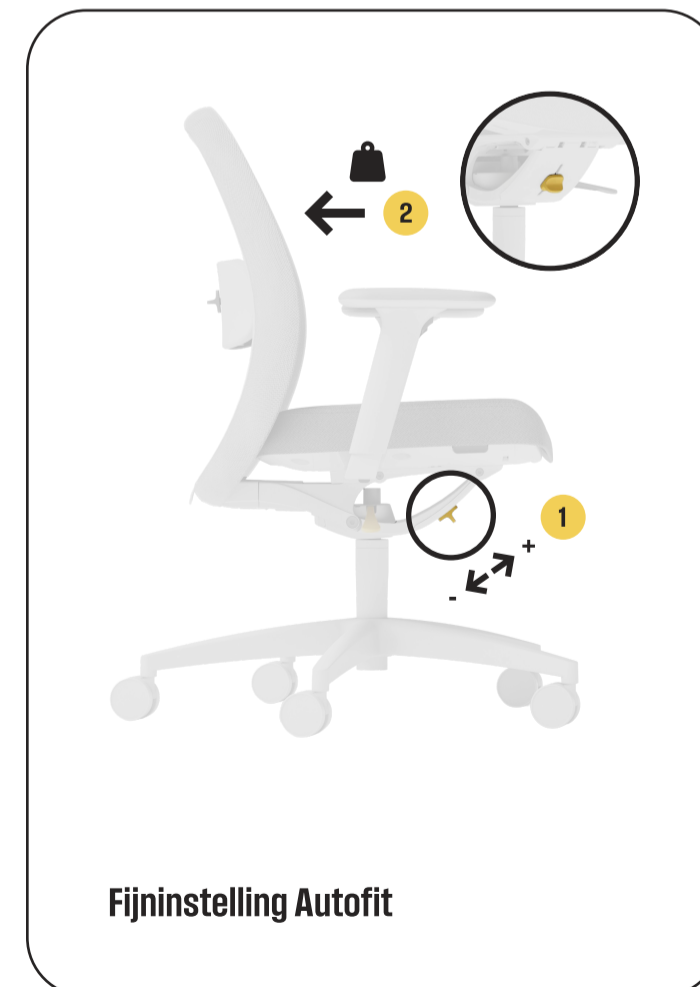

Gebruikershandleiding

Vragen?

☎ Bel ons direct

+31 (0)229 31 7001

✉ Of stuur een e-mail

info@no-em.com

Gebruikershandleiding

Vragen?