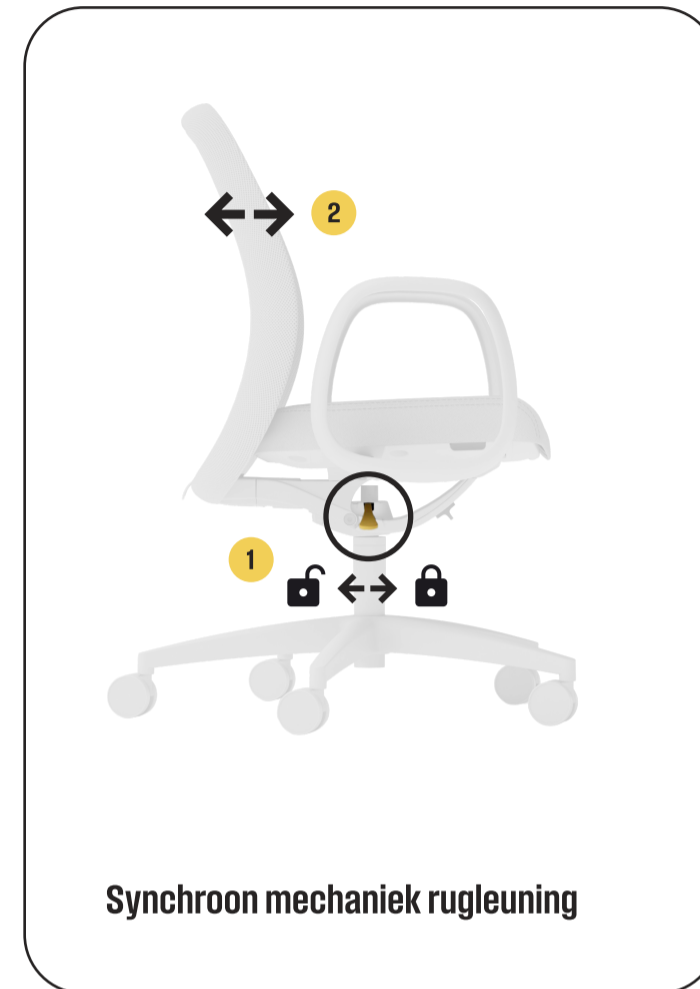

Gebruikershandleiding

Vragen?

☎ Bel ons direct

+31 (0)229 31 7001

✉ Of stuur een e-mail

info@no-em.com

Gebruikershandleiding

Vragen?