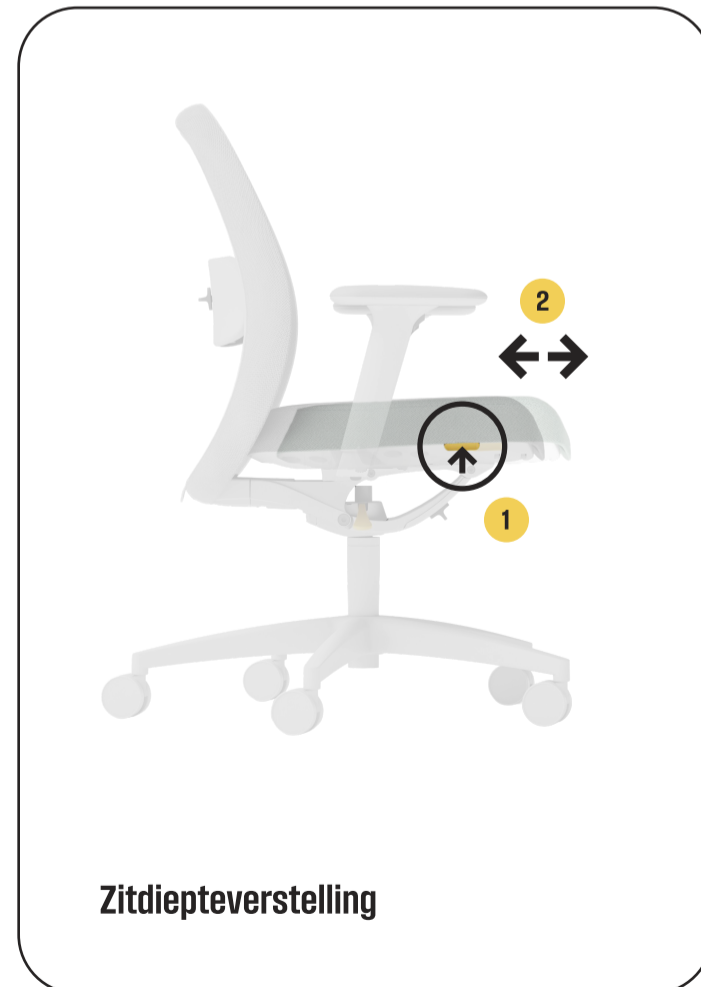

Gebruikershandleiding

Vragen?

☎ Bel ons direct

+31 (0)229 31 7001

✉ Of stuur een e-mail

info@no-em.com

Gebruikershandleiding

Vragen?