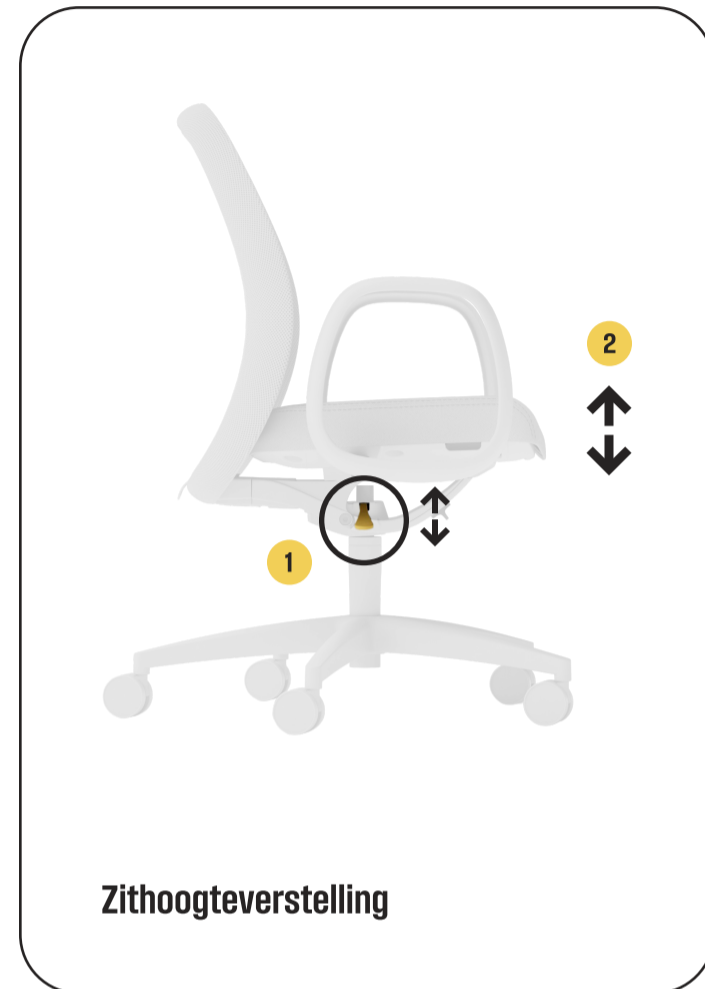

Gebruikershandleiding

Vragen?

☎ Bel ons direct

+31 (0)229 31 7001

✉ Of stuur een e-mail

info@no-em.com

Gebruikershandleiding

Vragen?