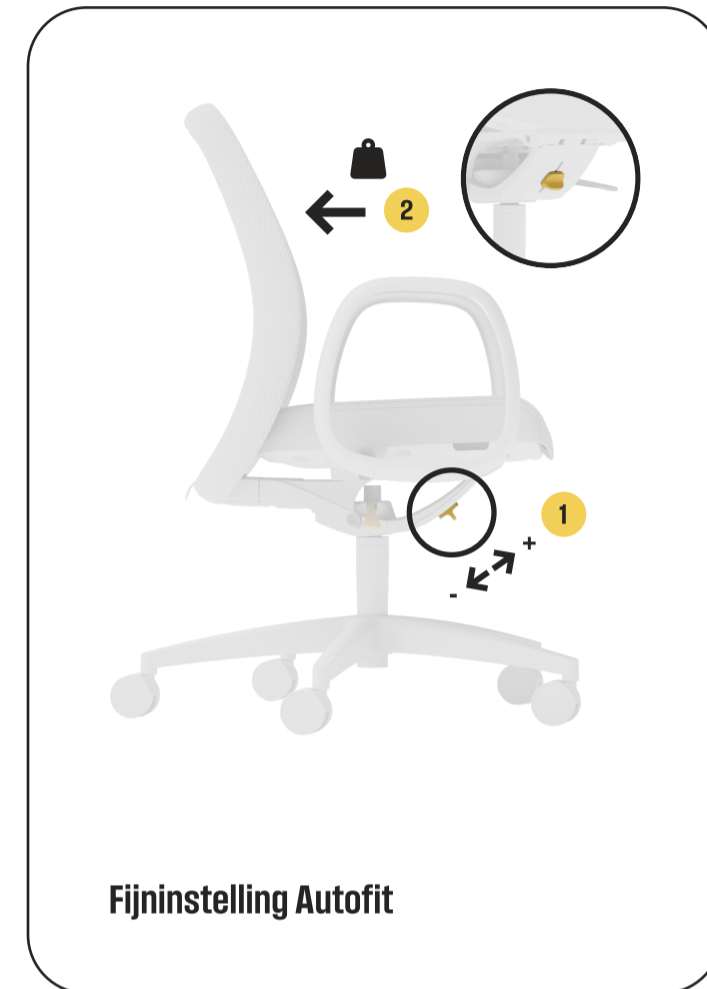

Gebruikershandleiding

Vragen?

☎ Bel ons direct

+31 (0)229 31 7001

✉ Of stuur een e-mail

info@no-em.com

Gebruikershandleiding

Vragen?