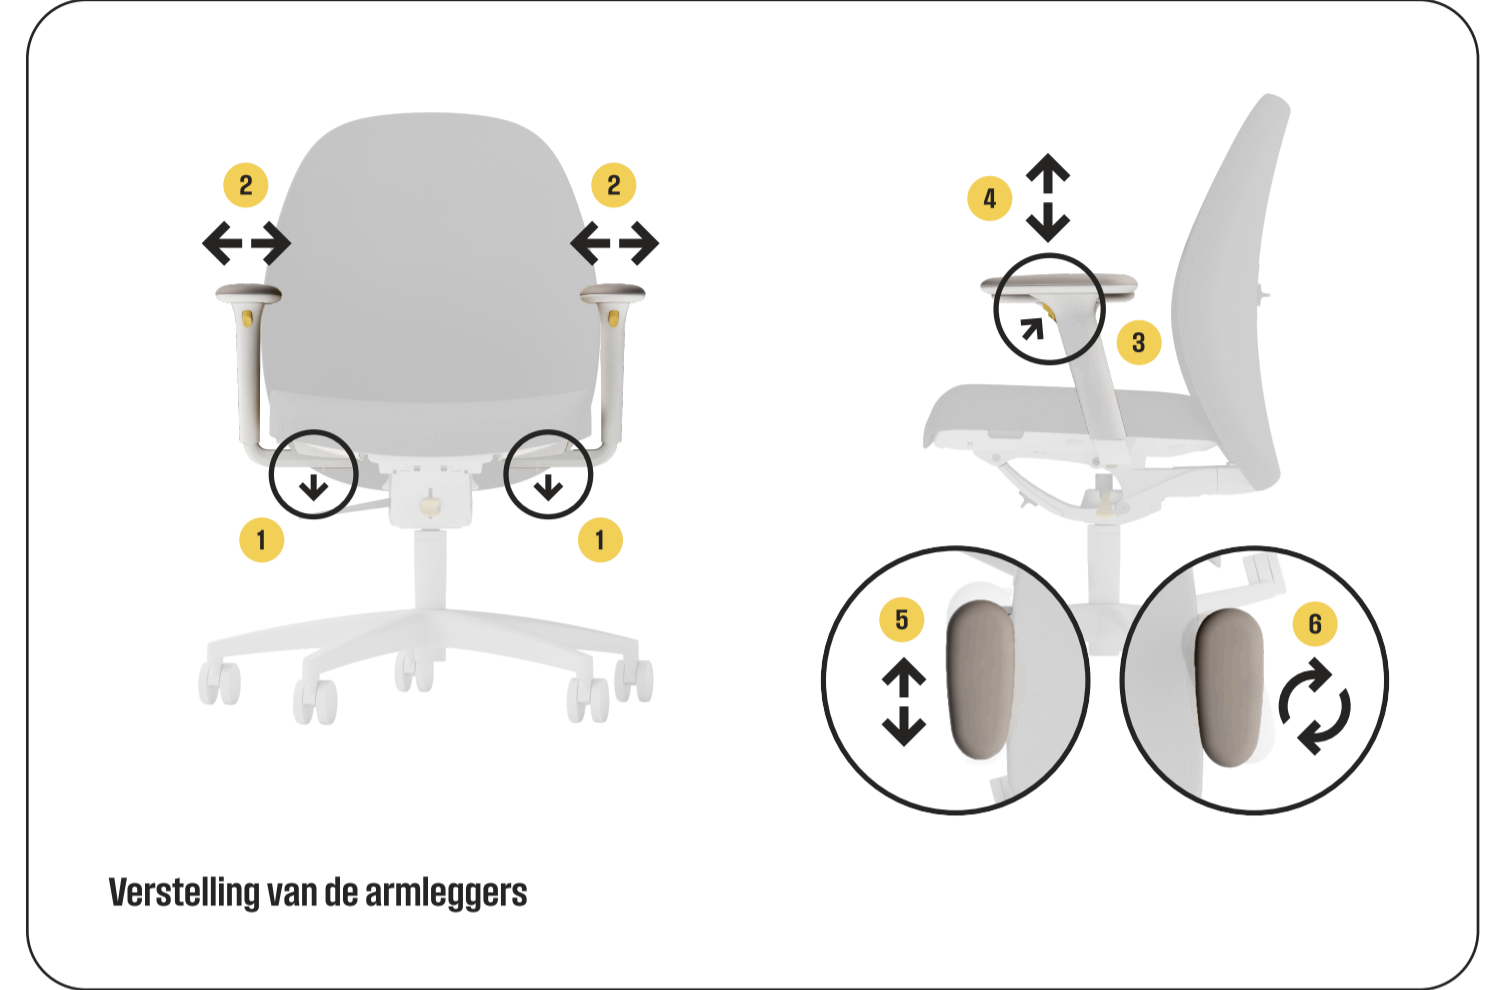

Bel ons direct

+31 (0)229 31 7001

Of stuur een e-mail

info@no-em.com

Gebruikershandleiding

Vragen?

Bel ons direct

+31 (0)229 31 7001