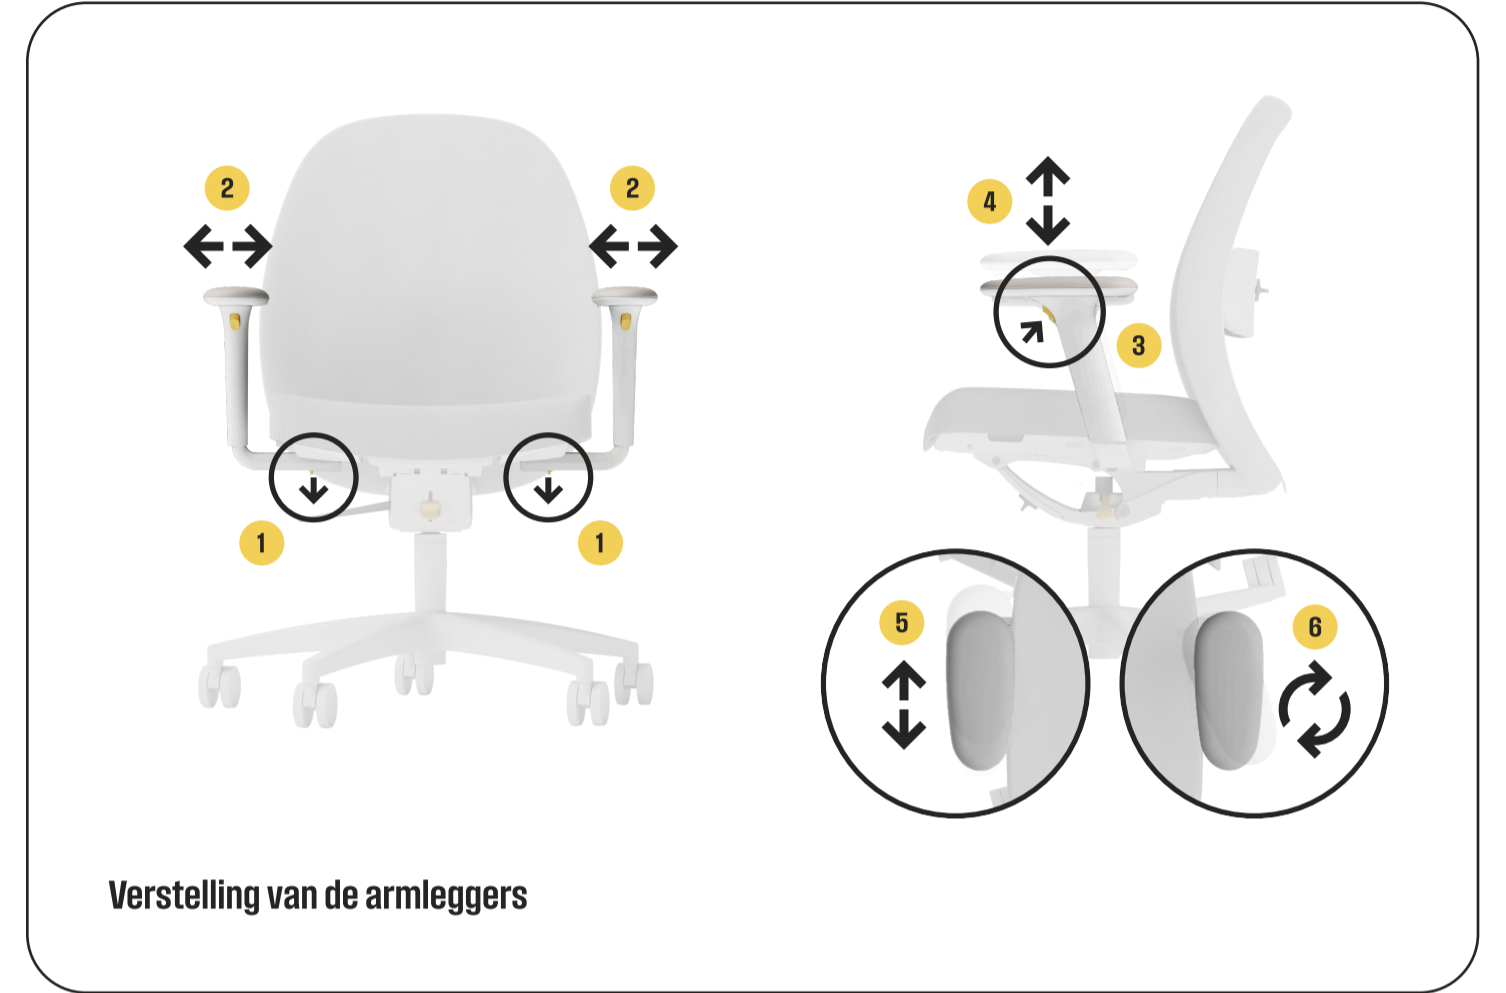

Gebruikershandleiding

Vragen?

Bel ons direct

+31 (0)229 31 7001

Of stuur een e-mail

info@no-em.com