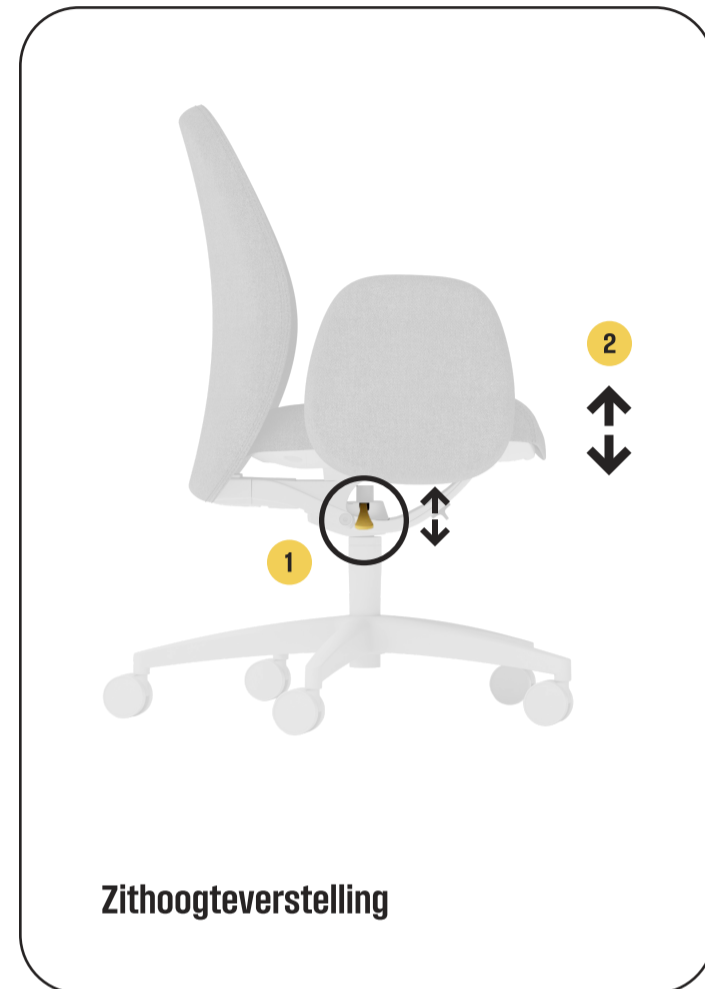

Gebruikershandleiding

Vragen?

☎ Bel ons direct

+31 (0)229 31 7001

✉ Of stuur een e-mail

info@no-em.com