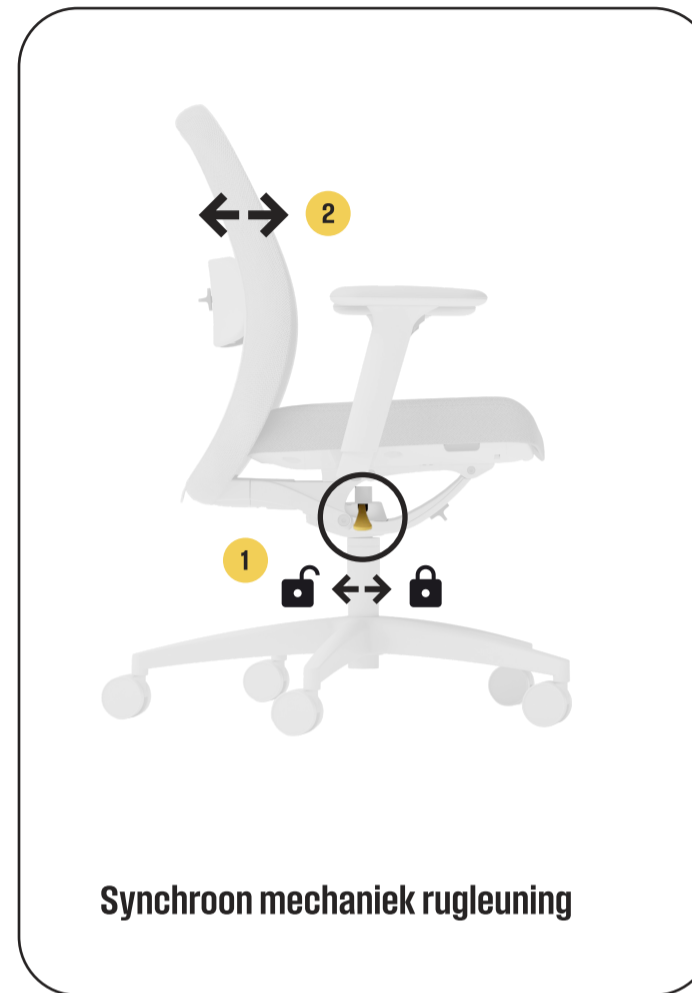

Gebruikershandleiding

Vragen?

☎ Bel ons direct

+31 (0)229 31 7001

✉ Of stuur een e-mail

info@no-em.com

Gebruikershandleiding

Vragen?