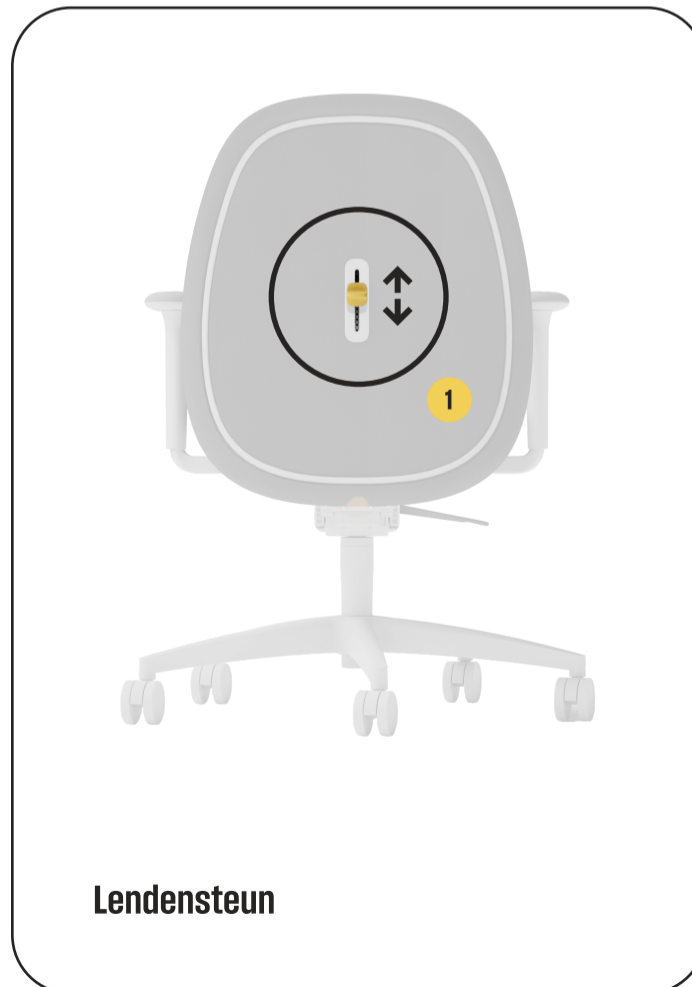

Gebruikershandleiding

Vragen?

Bel ons direct

+31 (0)229 31 7001

Of stuur een e-mail

info@no-em.com