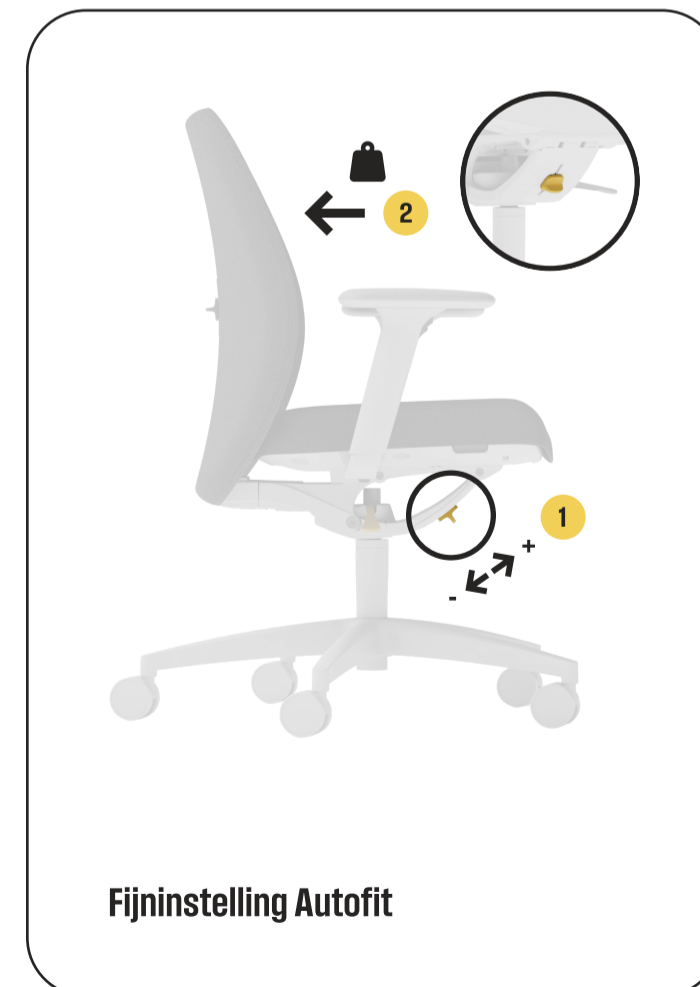

Gebruikershandleiding

Vragen?

Bel ons direct

+31 (0)229 31 7001

Of stuur een e-mail

info@no-em.com