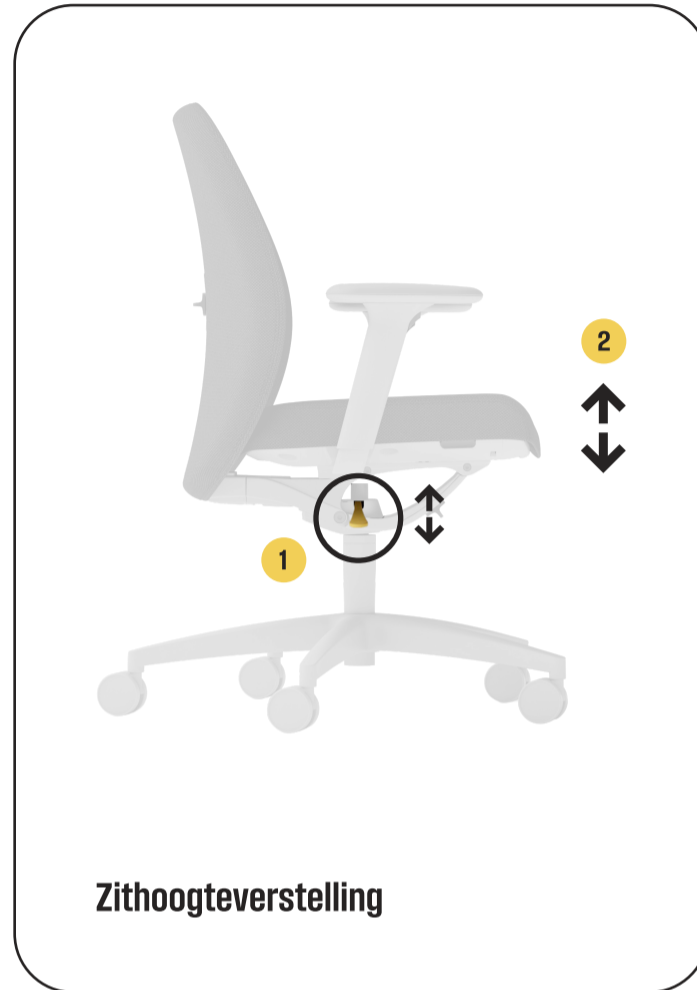

Gebruikershandleiding

Vragen?

Bel ons direct

+31 (0)229 31 7001

Of stuur een e-mail

info@no-em.com