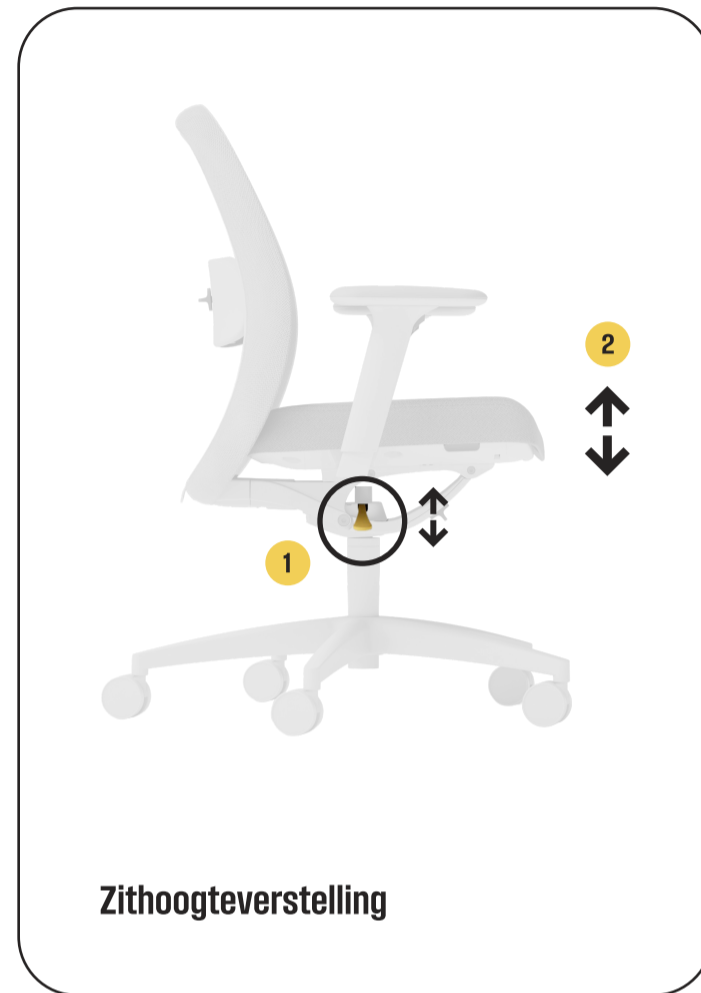

Gebruikershandleiding

Vragen?

☎ Bel ons direct

+31 (0)229 31 7001

✉ Of stuur een e-mail

info@no-em.com

Gebruikershandleiding

Vragen?